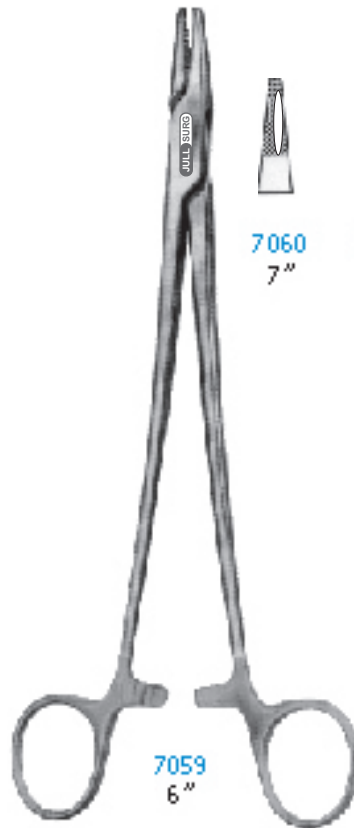

TOWEL FORCEPS BACKHAUS

- 7051 4"
- 7052 5"
- 7053 6"

7054 TOWEL CLIP

MAYO HEGARS NEEDLEHOLDERS

- 7059 6"
- 7060 7"
- 7061 8"
- 7062 10"

BOZEMANN NEEDLE HOLDERS

- 7063 6"
- 7064 8"

7079 5"
7080 6"
7081 7"
7082 8"

7099 4" 7101 4"
7100 5" 7102 5"

7107 5½"
7108 6½"
7109 7½"
7110 8½"
7111 9½"
7112 10½"

7113 5½"
7114 6½"
7115 7½"
7116 8½"
7117 9½"
7118 10½"

DRESSING SCISSORS STRAIGHT (S X B)

7079 5" 7080 6"
7081 7" 7082 8"