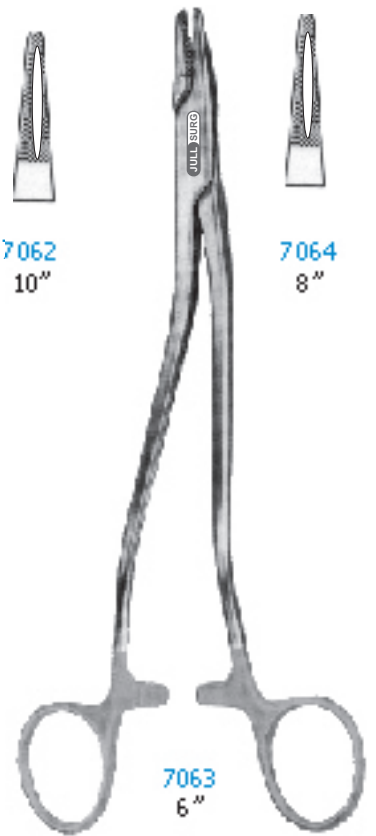

TOWEL FORCEPS BACKHAUS

- 7051 4"
- 7052 5"
- 7053 6"

7054 TOWEL CLIP

MAYO HEGARS NEEDLEHOLDERS

- 7059 6"
- 7060 7"
- 7061 8"
- 7062 10"

BOZEMANN NEEDLE HOLDERS

- 7063 6"
- 7064 8"

7079 5"
7080 6"
7081 7"
7082 8"

7099 4" 7101 4"
7100 5" 7102 5"

7107 5½"
7108 6½"
7109 7½"
7110 8½"
7111 9½"
7112 10½"

7113 5½"
7114 6½"
7115 7½"
7116 8½"
7117 9½"
7118 10½"

DRESSING SCISSORS STRAIGHT (S X B)

7079 5" 7080 6"
7081 7" 7082 8"