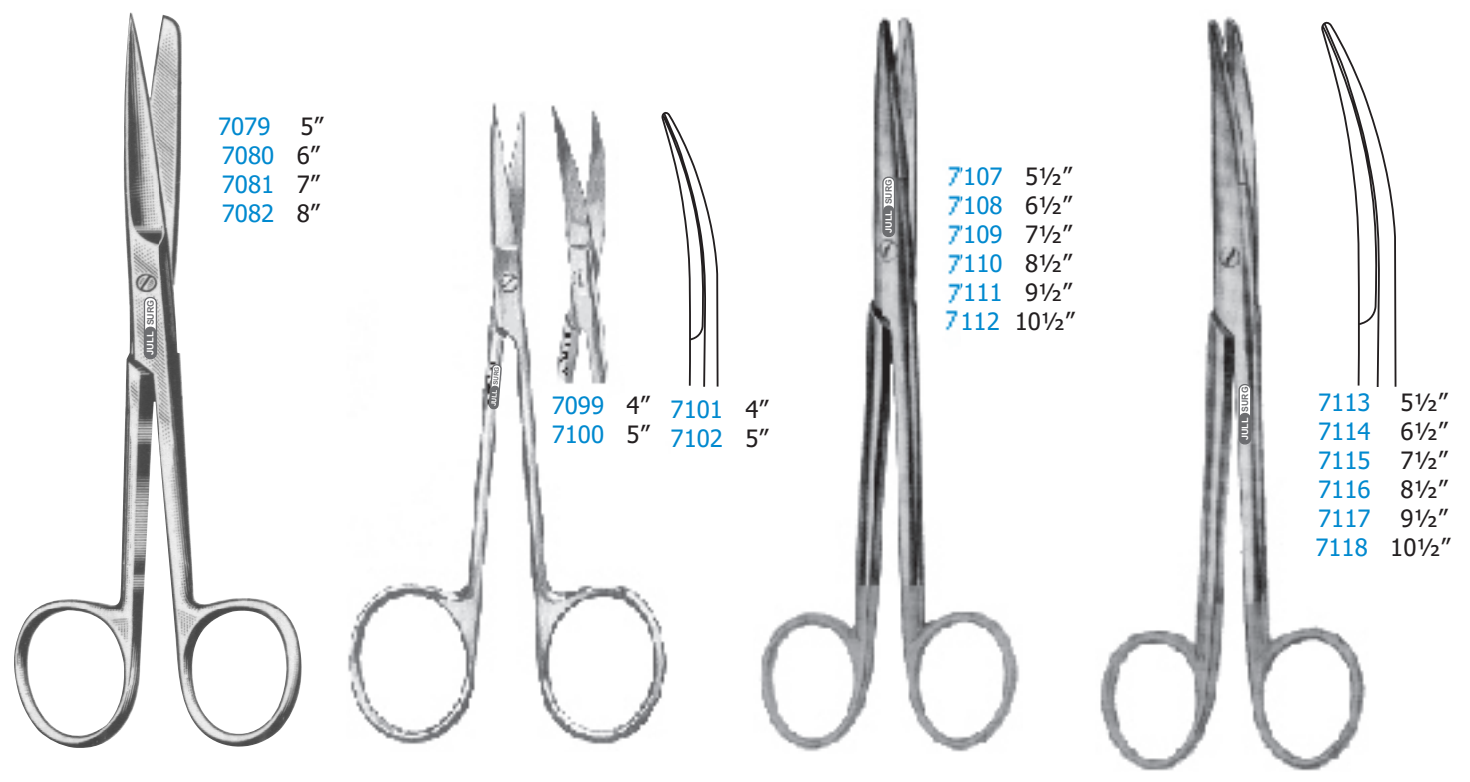

TOWEL FORCEPS BACKHAUS

- 7051 4"
- 7052 5"
- 7053 6"

7054 TOWEL CLIP

MAYO HEGARS NEEDLEHOLDERS

- 7059 6"
- 7060 7"
- 7061 8"
- 7062 10"

BOZEMANN NEEDLE HOLDERS

- 7063 6"
- 7064 8"

7079 5"
7080 6"
7081 7"
7082 8"