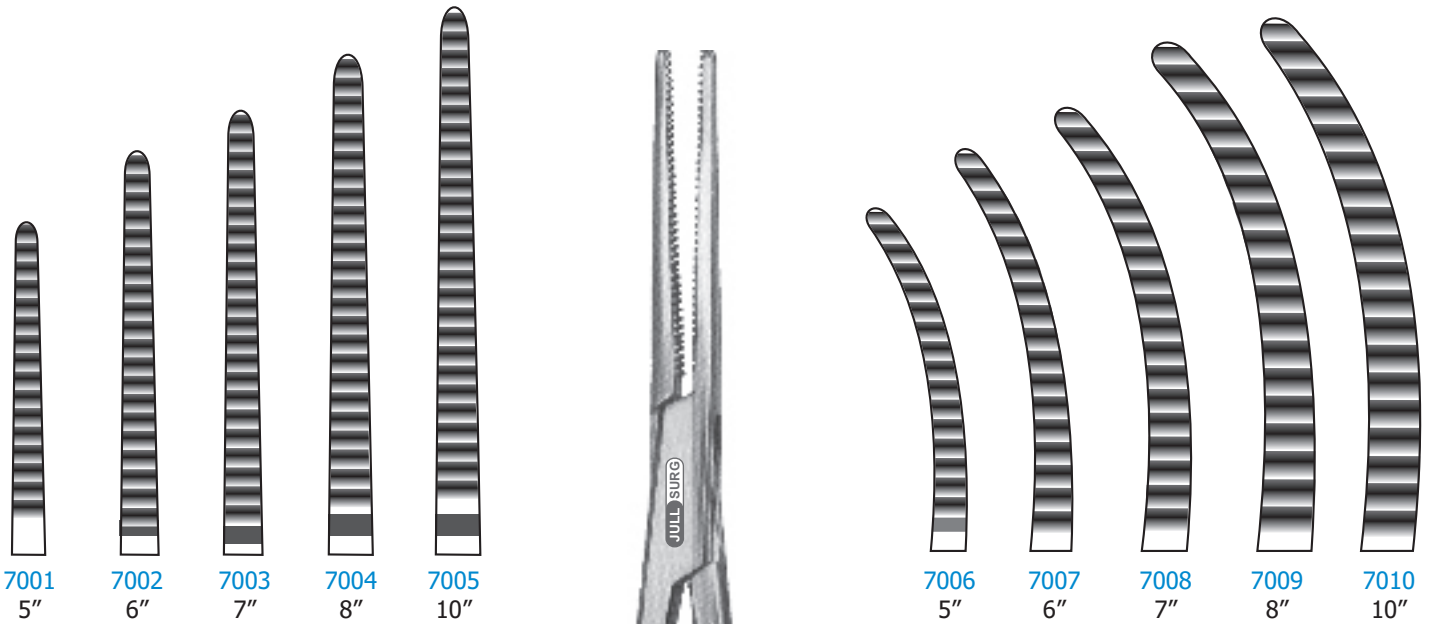

JULL SURG

Instrument
Catalogue for Surgeon's
2008

Gyne
Instruments

JULLUNDUR SURGICAL WORKS

SPENCER WELLS ARTERY FORCEPS

STRAIGHT

- 7001 5"
- 7002 6"
- 7003 7"
- 7004 8"
- 7005 10"

CURVED

- 7006 5"
- 7007 6"
- 7008 7"
- 7009 8"
- 7010 10"

7011 5"
7012 6"

7013 5"
7014 6"

7019 6"
7020 8"
7021 10"

7022 6"
7023 8"
7024 10"

MOSQUITO FORCEPS

- 7011 5" Straight
- 7012 6" Straight
- 7013 5" Curved
- 7014 6" Curved